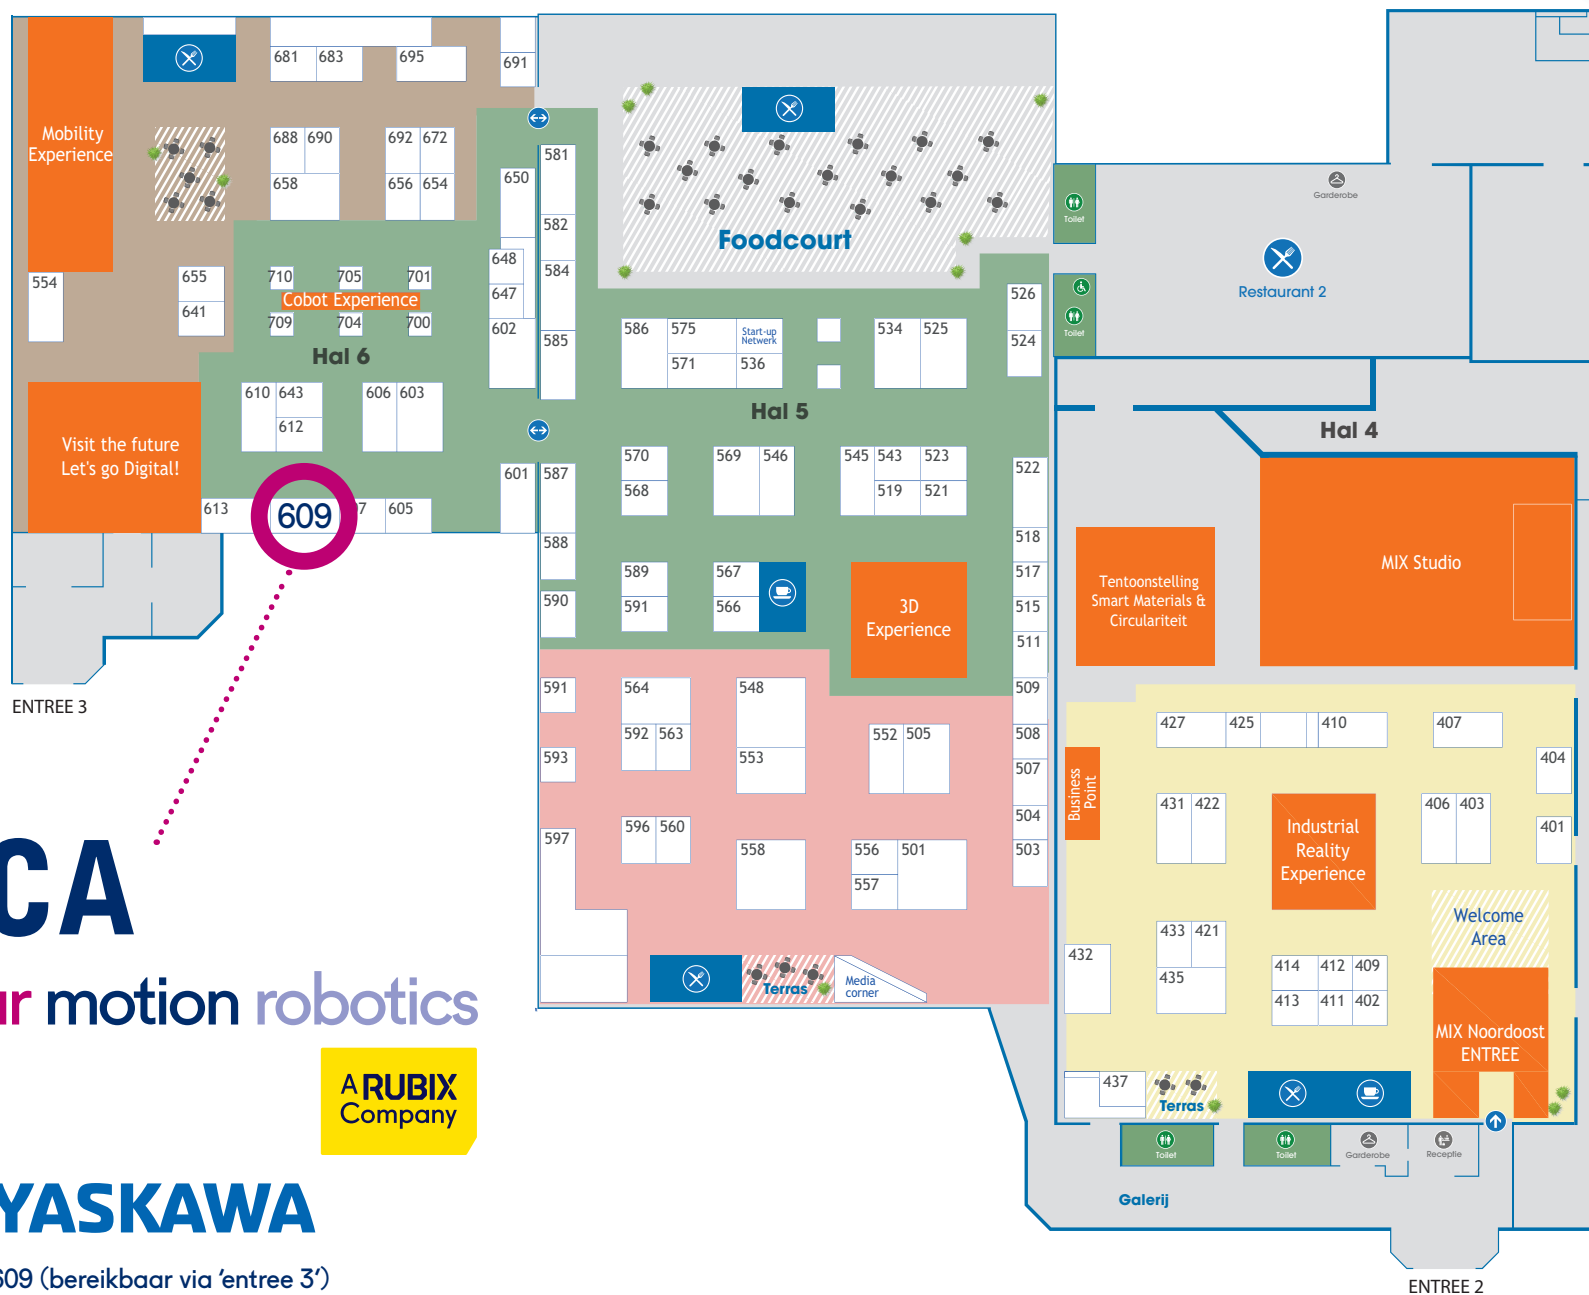

- Ideeënfase, innovatie en R&D
 - Design, development & engineering
 - Productieplanning
 - Toelevering aan machinebouw en OEM
 - Productie, fabricage & assemblage
-
- Toilet
 - Invalide toilet
 - Coffeecorner
 - Restaurant/Bar
 - Terras

MCA
linear motion robotics

ARUBIX
Company

samen met **YASKAWA**

Hal 6, stand 609 (bereikbaar via 'entree 3')